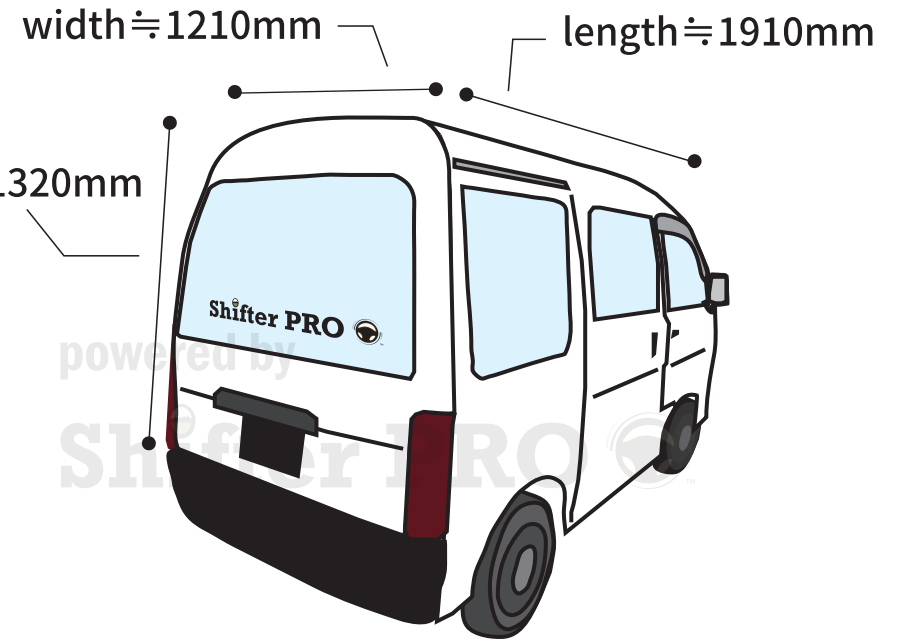

# 庫内サイズ目安 (冷蔵車の場合には庫内に冷蔵機があるため、積載量は若干のゆとりが必要となります)

※荷室サイズは使用車両の車種で若干の差異があります

maximum load weight=350KG

maximum load weight=350KG

貴社の物流部門としてアウトソーシング対応。曜日や時間を決めた専用の貸し切り配送を貴社専属で軽貨物車+配送ドライバーで配送業務を請負します。