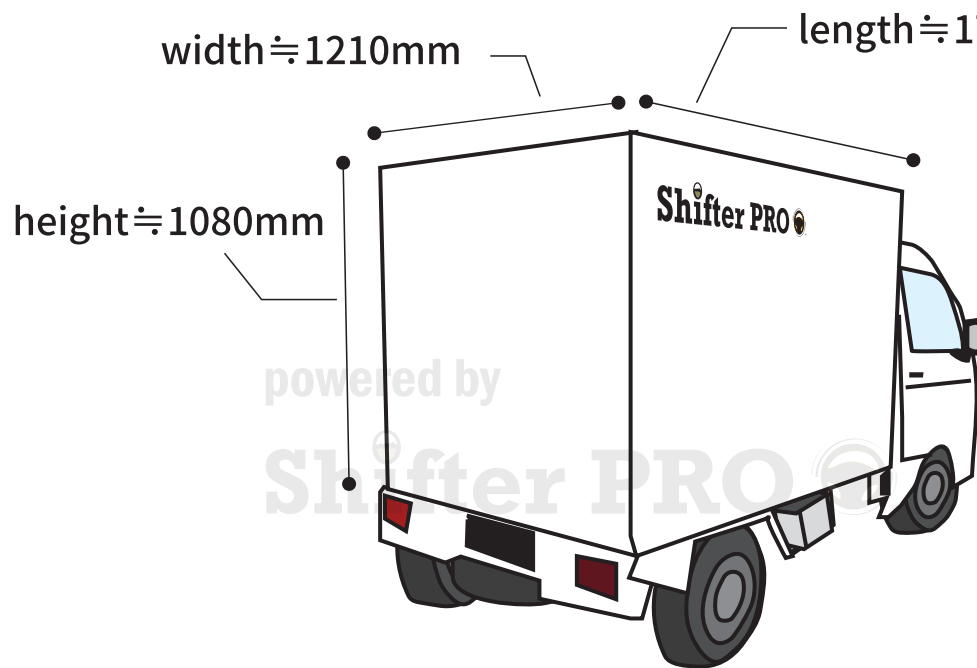

# 庫内サイズ目安 (冷蔵車の場合には庫内に冷蔵機があるため、積載量は若干のゆとりが必要となります)

※荷室サイズは使用車両の車種で若干の差異があります

maximum load weight=350KG

maximum load weight=350KG

貴社の物流部門としてアウトソーシング対応。曜日や時間を決めた専用の貸し切り配送を貴社専属で軽貨物車+配送ドライバーで配送業務を請負します。